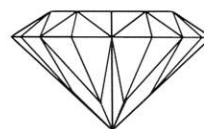

# CARAT GEM LAB

Laboratoire de Gemmologie - Gemological Laboratory

---

RAPPORT / REPORT : CGL29868

Septembre / September 12, 2023

MASSE / WEIGHT :

2.02 carat(s)

FORME / SHAPE :

Poire / Pear

DIMENSIONS :

10.25 x 6.23 x 4.28 mm

Dimensions et couleur de l'image ne peuvent pas être restituées avec précision. The image is not necessarily actual color and size

COULEUR / COLOR :

ROUGE ORANGÉ VIF / VIVID ORANGY RED